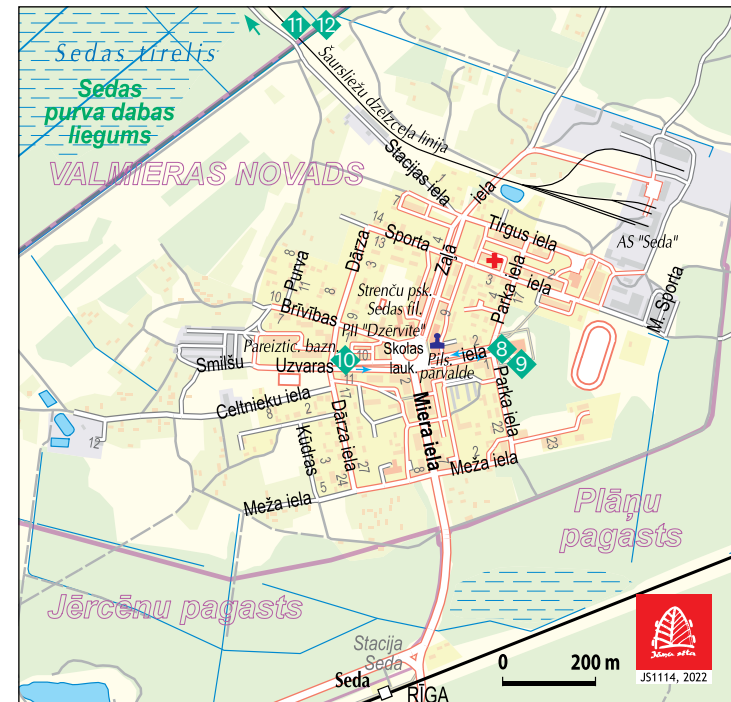

STRENČI

Valmieras novads

PILSĒTAS KARTE • CITY MAP LINNA KAART

SEDA

Valmieras novads

APSKATES OBJEKTI • SIGHTSEEING OBJECTS • VAATAMISVĀARSUSED

1 Gaujas dabas taka un koka skulptūru parks River Gauja nature trail and wooden sculpture park Gauja loodusrada ja puuskulptuuride park Strenču Gaujmla	4 Strenču psihoneiroloģiskā slimnīca Strenči Psychoneurological Hospital Strenči psihoneuroloogiahaiġla Valkas iela 11, Strenči, T. +371 25480566 strencupns.lv	7 Piemineklis fotogrāfam Dāvim Spundem Monument to photographer Dāvis Spunde Fotograafi Dāvis Spundese monument Vecie pilsētas kapi, Strenči	10 Sv. Erceņģeļa Mihaila pareizticīgo baznīca St. Archangel Michael Orthodox Church Pūha Peaingel Miikaeli ōġeusu kirik Uzvaras iela 12, Seda
2 Dzelzsbetona tilts pār Gauju Ferroconcrete bridge over the Gauja River Raudbetoonsild ūle Gauja GPS 57.6187, 25.7013	5 Strenču Evaņģēliski luteriskā baznīca Strenči Evangelical lutheran church Strenči Evangeelne luterlik kirik Baznīcas iela 2, Strenči, T. +371 29633822	8 Sedas pilsētas kultūras nams / Seda Culture House / Seda linna kultuurimaja Parka iela 21, Seda, T. +371 28323986	11 Sedas purvs - Skatu tornis Jērcēnu aplī Seda bog - Jērcēni observation tower Seda soo - Jērcēni vahitorn GPS 57.7102, 25.7181
3 Dravas ozols / Drava oak tree Drava tamm GPS 57.6196, 25.7063	6 Plosta makets / Raft model Parve makett Valkas iela 4B, Strenči	9 Kultūrvēsturiskā mantojuma ekspozīcija Exposition of the Cultural Historical Heritage Kultuuripārandi naitus Parka iela 21, Seda, T. +371 28323986	12 Sedas purvs - Skatu tornis Sedas aplī Seda bog - Seda observation tower Seda soo - Seda vahitorn GPS 57.6832, 25.7610

TŪRISMA INFORMĀCIJA • TOURISM INFORMATION • TURISMIINFO

T. +371 26332213 • tic@valmierasnovads.lv • visit.valmiera.lv • /visitvalmiera