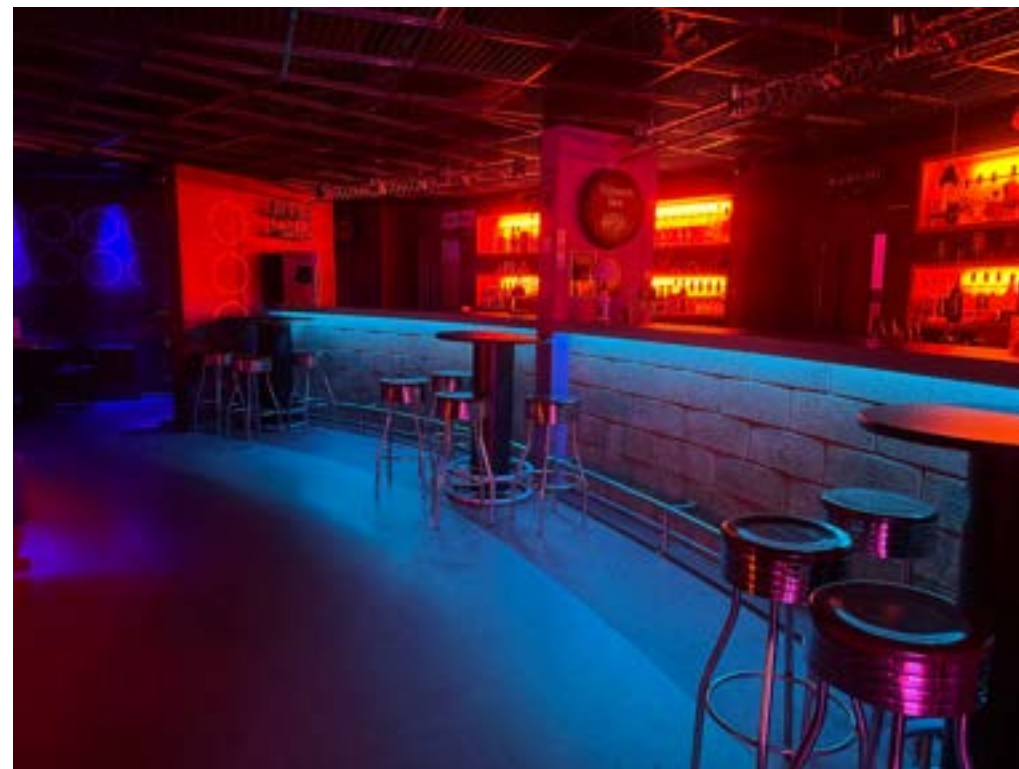

Naktsklubs Kāre

- 📍 Cēsu 13, Valmiera
- ☎ 27015959
- ✉ kare-klubs@inbox.lv
- 🌐 kare-klubs.lv
- 👥 līdz 200 pers.
- 🍴 jā
- 🚫 nē
- ➕ vasaras terase un banketu zāle