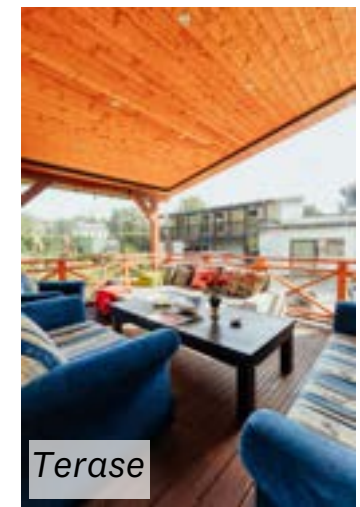

Kafejnīca 1:1

📍 Rīgas iela 26, Valmiera

☎ 28334973

✉ info@lekarde.lv

👥 līdz 25 pers.

🍴 jā

🚫 nē

⊕ kafejnīca

Viesu nams Baumana

📍 Kārļa Baumaņa iela 8, Valmiera

☎ 29608556

✉ serena4@inbox.lv

👥 līdz 10 pers.

🍴 nē

🚫 līdz 4 pers.

⊕ virtuve, āra terase un baseins, sauna, kubls, skaistumkopšanas salons

Terase