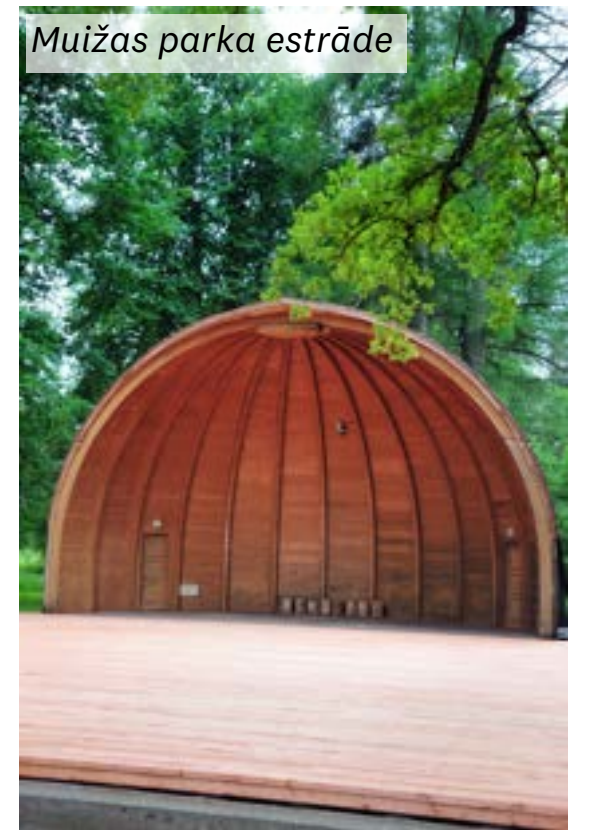

Kamīnzāle

Apaļā loga zāle

Muižas parka estrāde

Jērcēnmuiža

📍 "Jērcēnmuiža", Jērcēni

☎ 28645054

✉ ilvija.kimse@vb.valmierasnovads.lv

👥 līdz 60 pers.