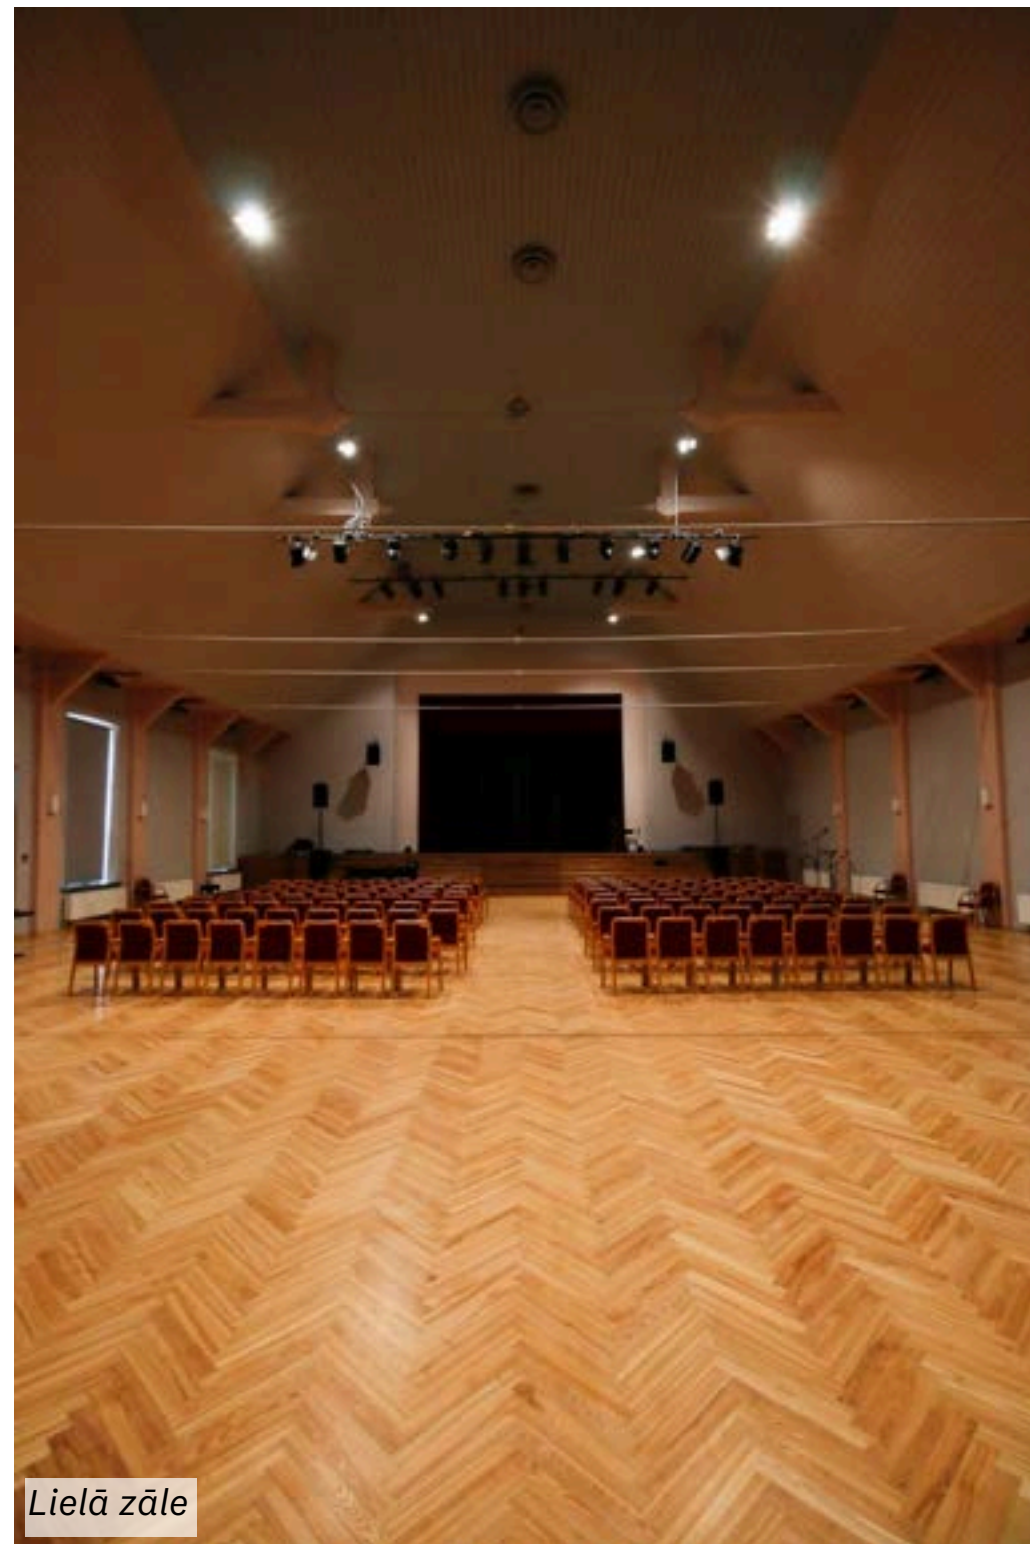

Rūjienas Kultūras centrs un brīvdabas estrāde

📍 Upes iela 9, Rūjiena

☎ 28676230

✉ kristine.kotovele-kozoce@valmierasnovads.lv

👥 līdz 550 pers. (iekštelpās), līdz 400 pers. (estrādē)

⊕ konferenču un semināru iespējas, tehniskais aprīkojums