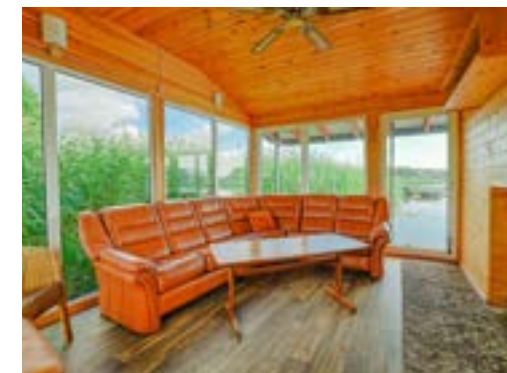

Kempings Ezerupe

- 📍 Laivu bāze "Ezerupe", Vecates pagasts
- ☎ 25660000
- ✉ armands.raitums@gmail.com
- 🌐 ezerupe.lv
- 👥 līdz 7 pers. (peldošajā pirtī), līdz 100 pers. (ārā)
- 🍴 nē
- 👤 līdz 32 pers.
- ⊕ ārā virtuve, grils, ugunskura un piknīka vieta, telts Zvaigzne, laivu, SUP dēļu un kanoe laivu noma, peldošā pirts, kemperu vietas