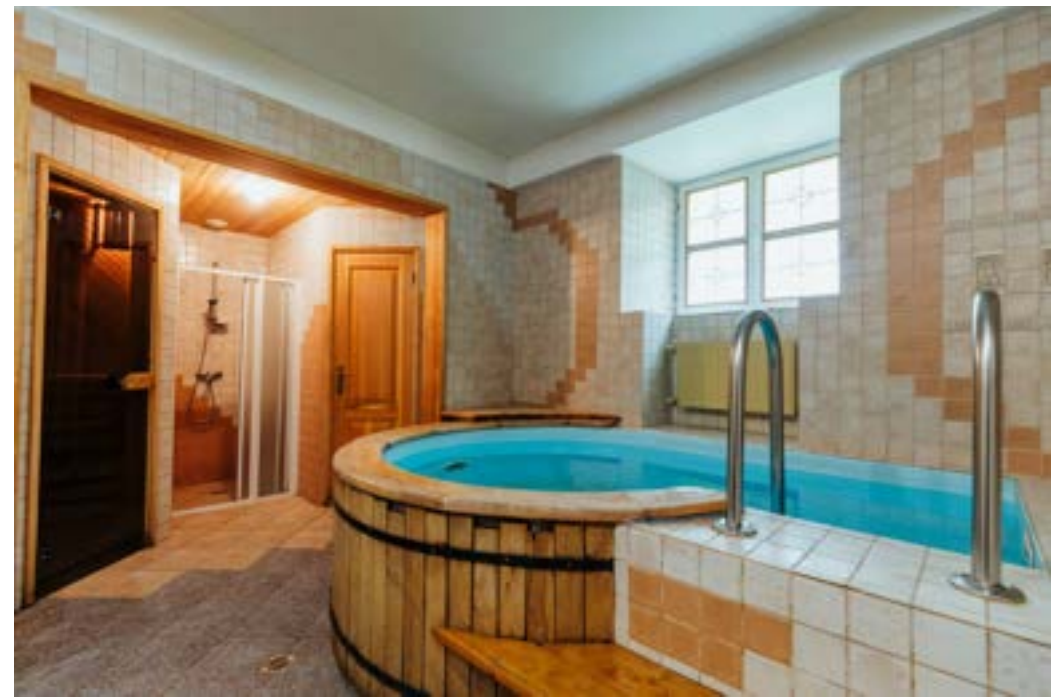

Muižas parka estrāde