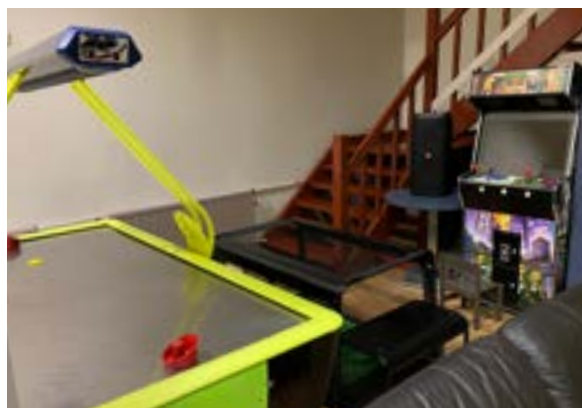

Ballīšu vieta JumpingParks

- Meža iela 7, Valmiera
- 28380901
- primaatputa@gmail.com
- jumpingparks.lv
- līdz 30 pers.
- nē
- nē
- bērnu atrakcijas un spēles