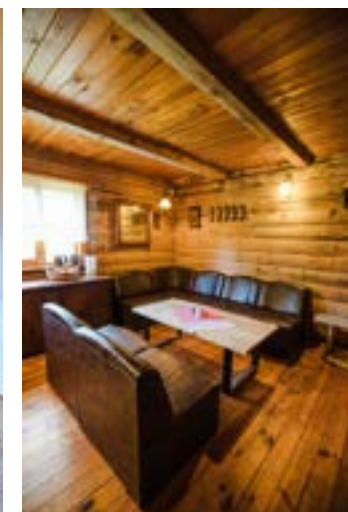

Viesu nams Pilskalni

- 📍 "Pilskalni", Kocēnu pagasts
- ☎ 29299268
- ✉ pilskalni@inbox.lv
- 👥 līdz 30 pers. (ziemā), līdz 60 pers. (vasarā)
- 🍴 nē
- 👤 8 pers. + 15 papildvietas vasarā
- ⊕ virtuve, grils, pirts, sporta un bērnu rotaļu laukums, laivu noma, pludmale