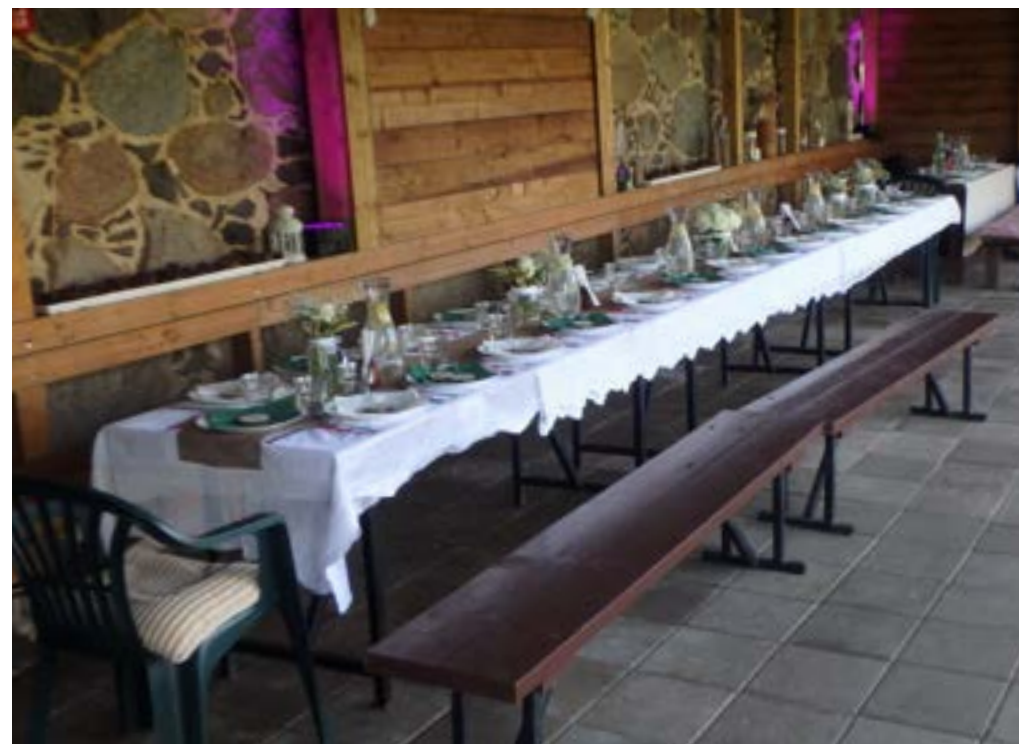

Kempings Caunītes (V-X)

- 📍 "Caunītes", Vaidavas pagasts
- ☎ 29408146
- ✉ baili@valm.lv
- 🌐 baili.lv
- 👥 līdz 50 pers.
- 🍴 nē
- 👤 līdz 30 pers.
- ⊕ virtuve, pirts, nojume svinībām

Kempings Caunītes