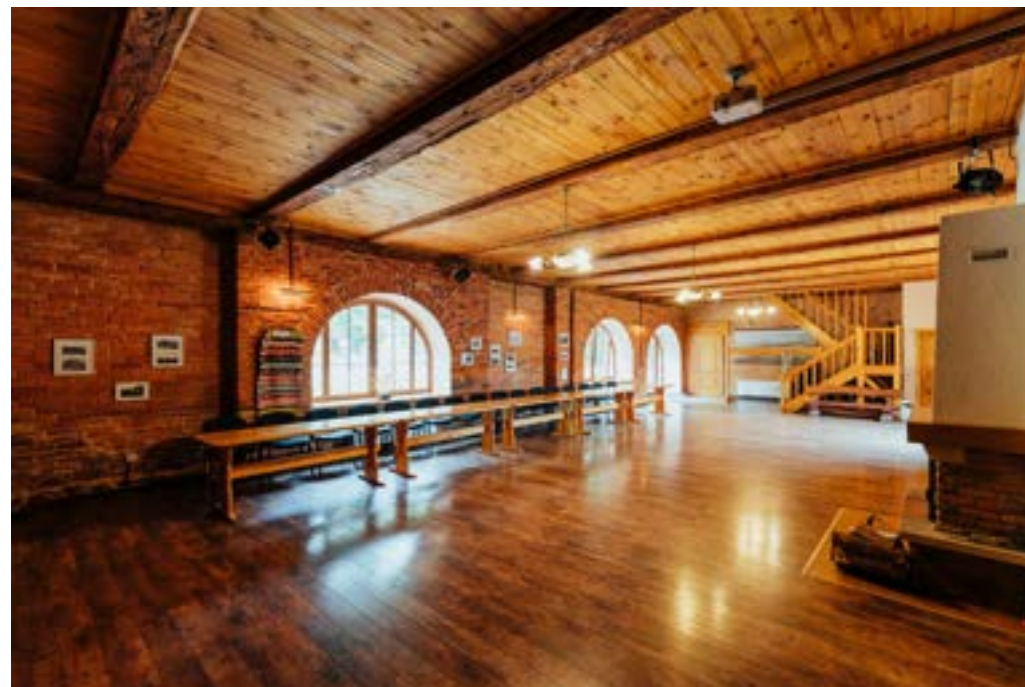

📍 "Pilskalni", Trikāta

☎ 20364953

✉ sarmite.kanasniece@valmierasnovads.lv

👥 līdz 400 pers.

⊕ konferenču un semināru iespējas, tehniskais aprīkojums

Saieta nams DEPO

- 📍 Trikāta
- ☎ 20364953
- ✉ sarmite.kanasniece@valmierasnovads.lv
- 👥 līdz 40 pers.
- 👤 līdz 6 pers.
- ⊕ semināru iespējas, virtuve, kamīns, tehniskais aprīkojums, bērnu rotaļu laukums