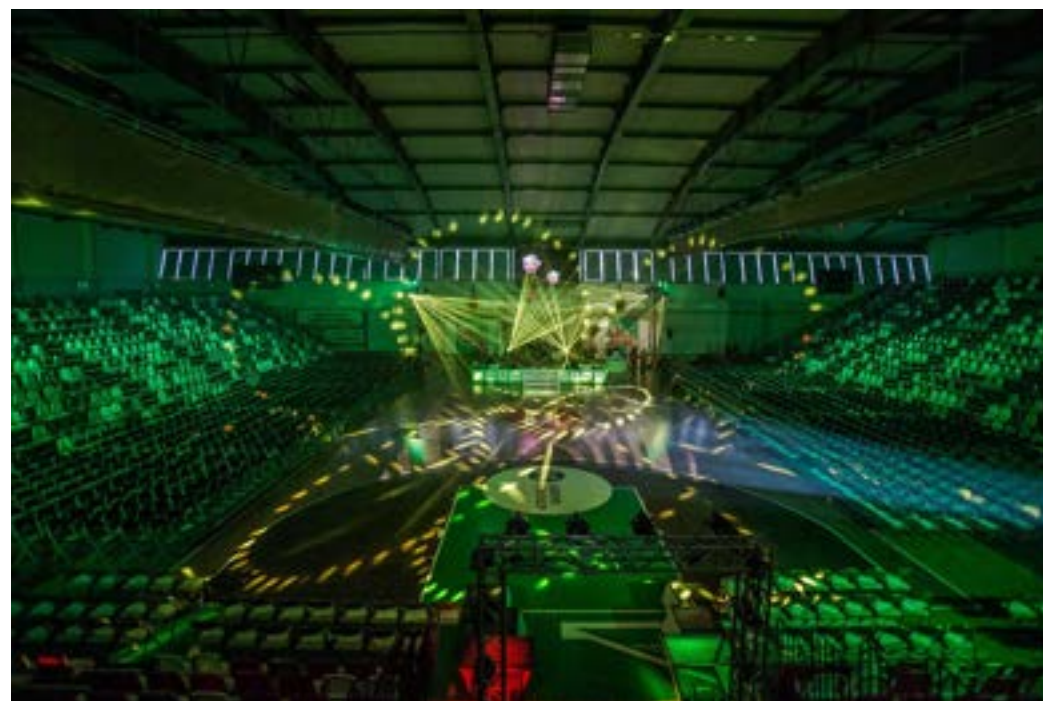

Valmieras Olimpiskais centrs

- 📍 Čempionu iela 2, Valmiera
- ☎ 29602072
- ✉ info@valmierasoc.lv
- 🌐 valmierasoc.lv
- 👥 līdz 2500 pers. (sēdvietas un stāvvietas),
  līdz 1500 pers. (tribīnes)
- 🍴 nē
- ♿ nē
- ➕ ledus halle, veselības un sporta nodarbības,
  ģērbtuves, tehniskais aprīkojums

Valmieras Olimpiskā centra futbola laukums