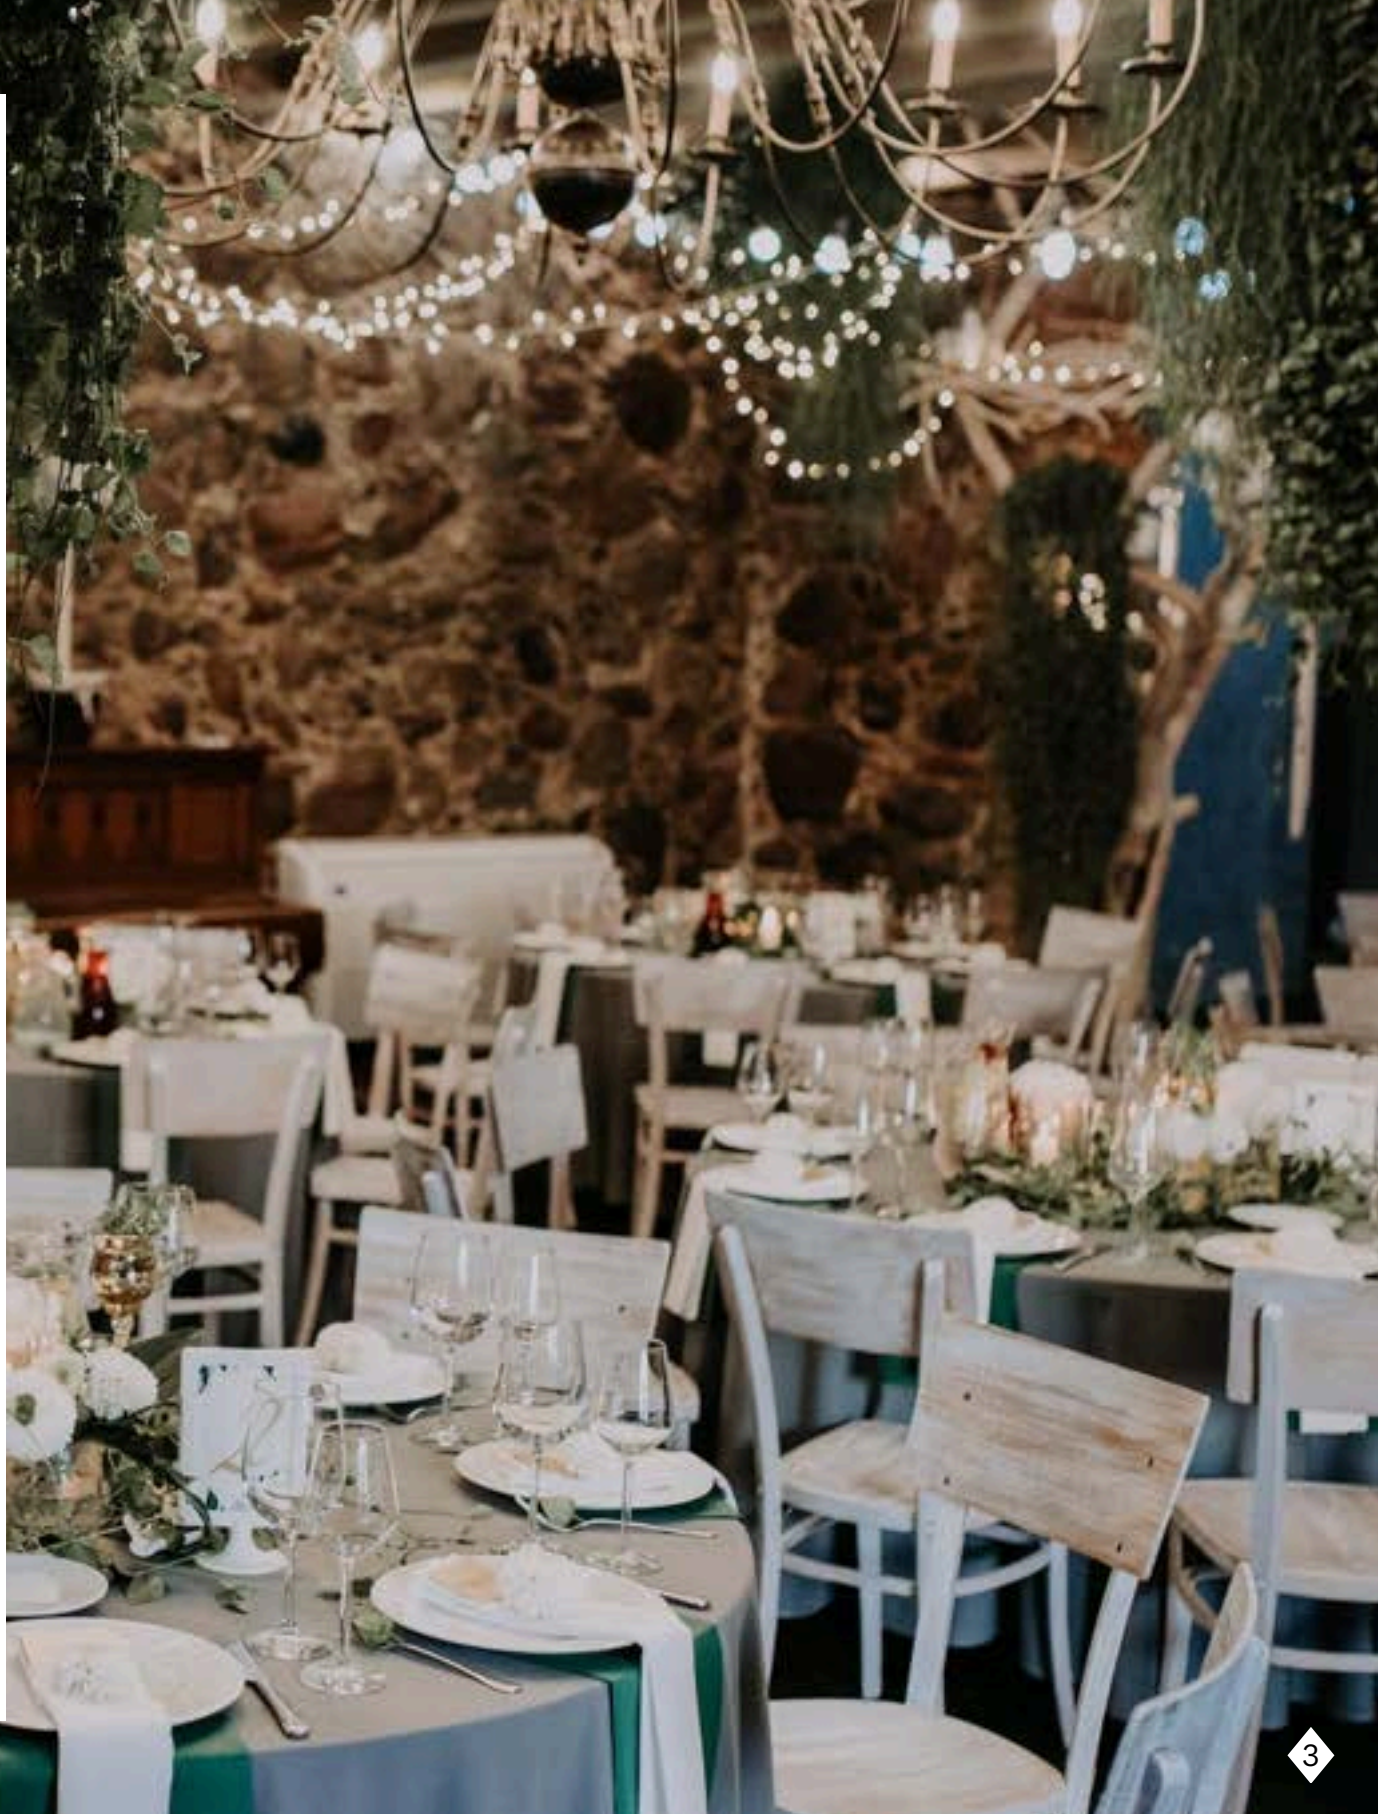

Saturs

KĀZU CEREMONIJU VIETAS

Baznīcas	4
Dzimtsarakstu nodaļa un tās pieņemšanas vietas	30
Citas vietas	40

PASĀKUMU UN SVINĪBU VIETAS

Kultūras centri un iestādes	70
Norišu, viesu un brīvdienu mājas	142

**VALMIERAS
NOVADS.**