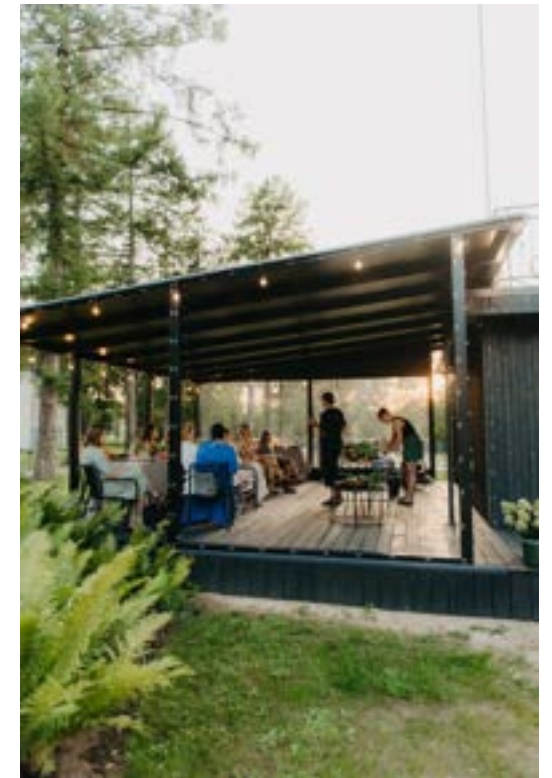

VAIDAVA CERAMICS vasaras terase (V-IX)

📍 Ezera iela 2, Vaidava

☎ 26337980

✉ info@vaidava.lv

🌐 vaidava.lv

👥 līdz 20 pers.

🍴 nē

🍷 nē

➕ ekskursijas, meistarklases un koncepta veikals