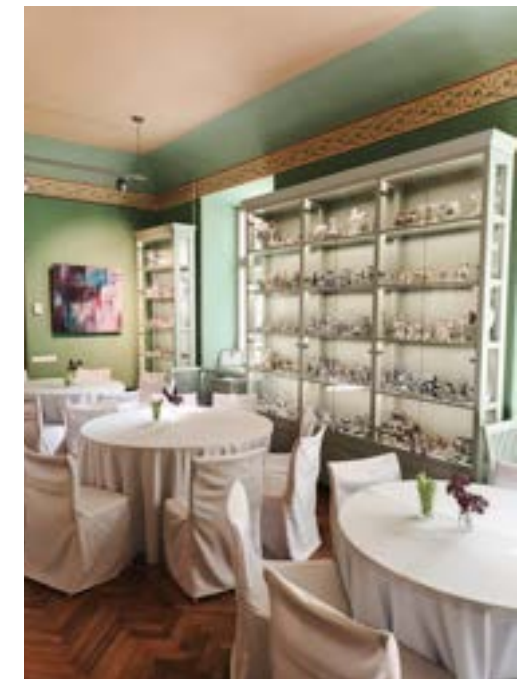

Sēļu muiža

- 📍 Sēļi
- ☎ 27909112
- ✉ mehtagaluz@gmail.com
- 👥 līdz 80 pers.
- ⊕ konferenču un semināru iespējas, lapene, tehniskais aprīkojums

Muižas klēts

Ramatas Kultūrtelpa un estrāde

📍 "Jaunķīši", Ramata