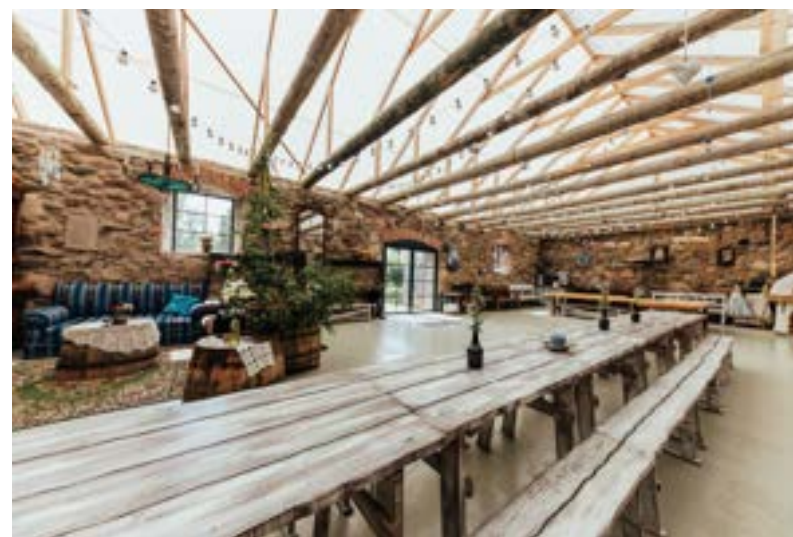

Piemājas saimniecība Vīnkalni (V-IX)

📍 "Vīnkalni", Kauguru pagasts

☎ 29491187

✉ zandazentina@gmail.com

👥 līdz 60 pers.

🍴 jā

👤 nē

➕ lauku seminārtelpa, degustācijas, kulinārās
darbnīcas, skolēnu programmas, ekskursiju grupu
ēdināšana