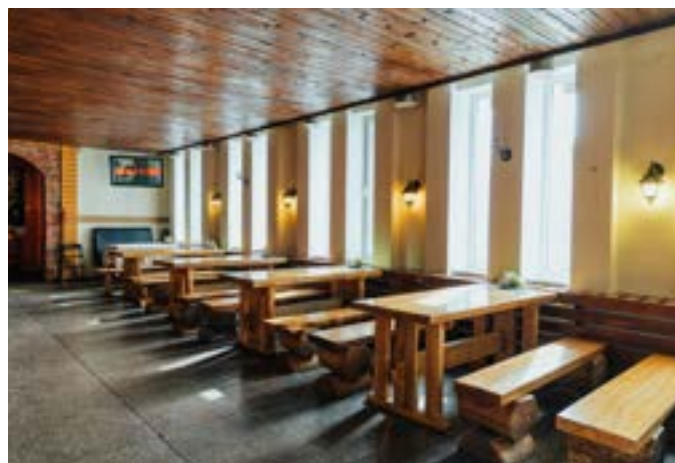

✚ ekskursijas, suvenīri

Kafejnīca Alus bārs

- 📍 Strauta iela 1, Valmiera
- ☎ 29941064, 29611747
- ✉ alus_bars@inbox.lv
- 🌐 alusbars.lv
- 👥 līdz 30 pers. (ziemā), līdz 50 pers. (vasarā)
- 🍴 jā
- 🚫 nē
- ⊕ kafejnīca, vasaras terase