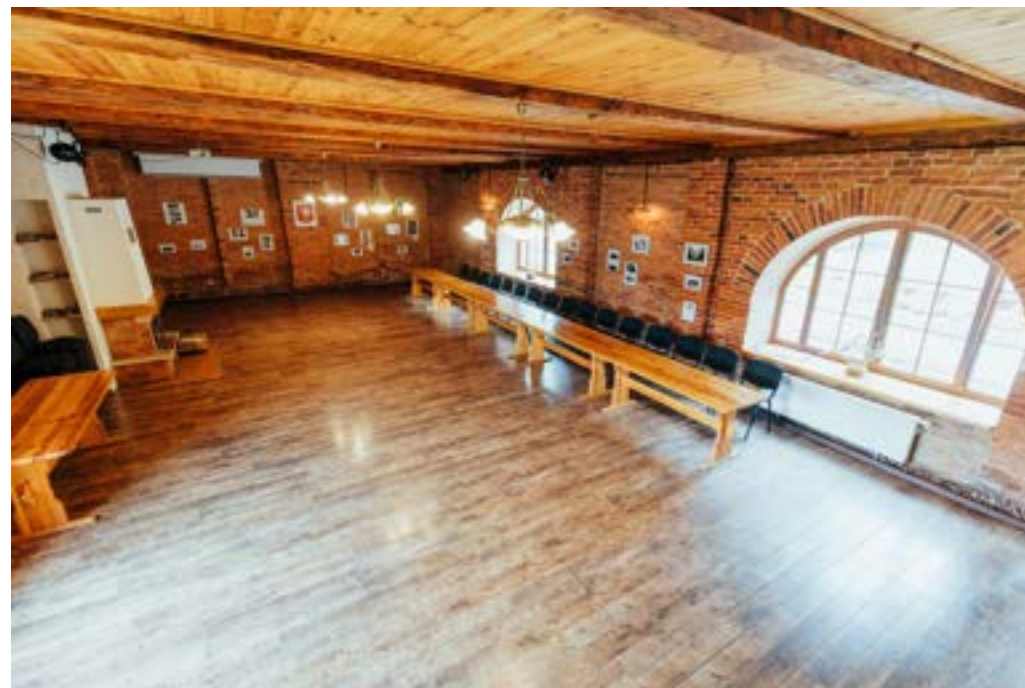

📍 "Pilskalni", Trikāta

☎ 20364953

✉ sarmite.kanasniece@valmierasnovads.lv

👥 līdz 400 pers.

⊕ konferenču un semināru iespējas, tehniskais aprīkojums

Saieta nams DEPO

- 📍 Trikāta
- ☎ 20364953
- ✉ sarmite.kanasniece@valmierasnovads.lv
- 👥 līdz 40 pers.
- 👤 līdz 6 pers.
- ⊕ semināru iespējas, virtuve, kamīns, tehniskais aprīkojums, bērnu rotaļu laukums