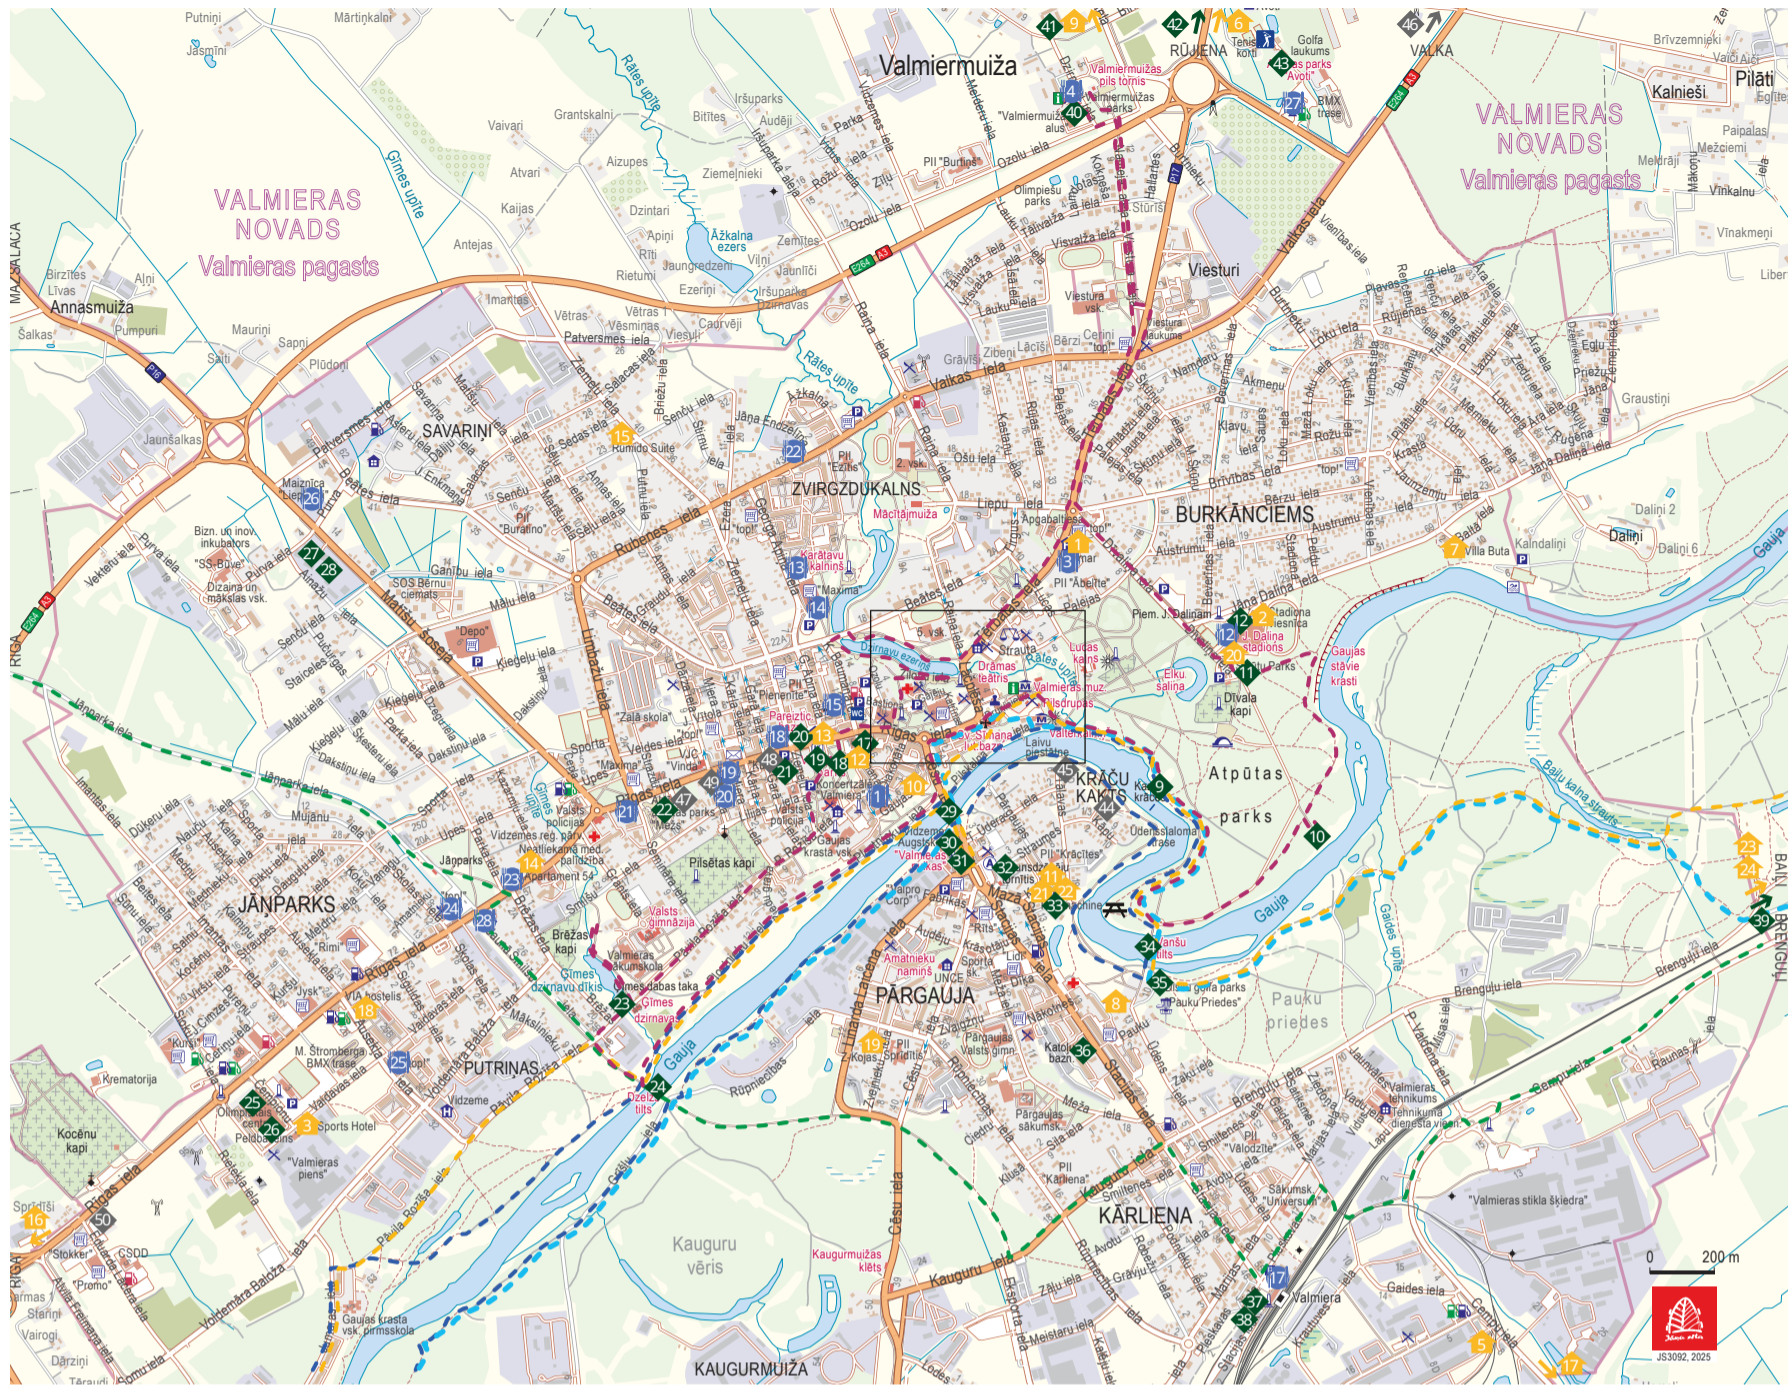

PILSĒTAS KARTE ♦ CITY MAP ♦ LINNA KAART

- 1 **Apskates objekti / Sightseeing objects**
Vaatamisvāarsused
- 2 **Naktsmitnes / Accommodation**
Majutisvāarsused
- 3 **Edināšanas vietas / Catering / Toitlustus**
- **Vienvirziena iela / One-way street**
Ušesunaaline tee
- ☎ **Pašvaldība / City Council / Omavalitsus**
- 🛢 **Degvielas uzpildes stacija / Petrol station**
Bensiintankla
- 🌿 **Gāzes uzpildes stacija / Natural gas fueling station / Gaasitankla**
- P **Autostāvieta / Parking lot / Parkimine**
- 🚉 **Dzelzceļš, stacija / Railway, Railway station**
Raudteejaam
- 🚌 **Valmieras autoosta / Valmiera bus station**
Valmiera bussijaam
- ✉ **Pasta nodaļa / Post office / Post**
- 🏥 **Medicīnas iestāde / Health centre / Haigla**
- 🏖 **Atpūtas vieta / Picnic area / Piknikuplats**
- 🚻 **Publiskā tualete / Public toilet / Avalik tualett**
- 🏌 **9 bedrīšu golfa laukums / 9 hole golf course**
9-rajaline golfvāļjak
- 🏋 **Nacionālā sporta bāze / Sports facility**
Rahvaspordikeskus
- 🏌 **Disku golfa laukums / Disc golf course**
Discgolfi vāļjak
- **Maršruts Zālie dzelceļi**
Posms: Smitene - Valmierā - Ainaži
Green Railways trail
Route: Smitene - Valmierā - Ainaži
Marsruut Roheline raudtee:
Smitene - Valmierā - Ainaži
- **Pārgājēju maršruts Mežtaka**
Long - distance hiking trail The Forest Trail
Metsa matkarada
- **Pārgājēju maršruts Sv. Jēkaba ceļš**
The Way of Saint James (Camino de Santiago)
Pūha Jakobi tee
- **Pārgājēju maršruts Starp četriem Valmieras tiltiem / Hiking trail between the four bridges of Valmierā / Marsruut Valmierā neļja silla vahel**
- **Pārgājēju un velomaršruts Zaļā Valmierā**
Hiking and cycling route Green Valmierā
Marsruut Roheline Valmierā